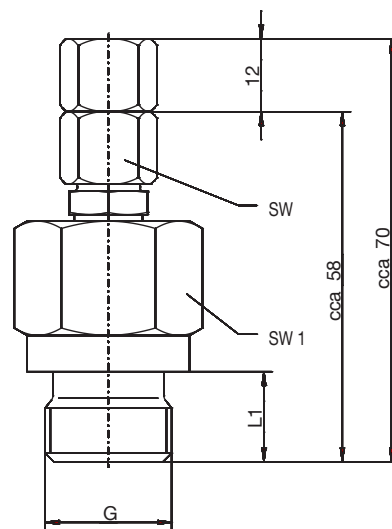

Svorná šroubení, pružinová

Pro průměr jímký v mm	Závít G v inch	Velikost klíče		Délka		Obj. č.
		SW	SW1 v mm	L	L1 v mm	

Svorná šroubení z nerezové oceli X8CrNiS18-9, materiál č. 1.4305
s nerezovým těsnícím kroužkem pro teploty do 180 °C

8,0	1/2"	14	27	58	14	00462809 ●