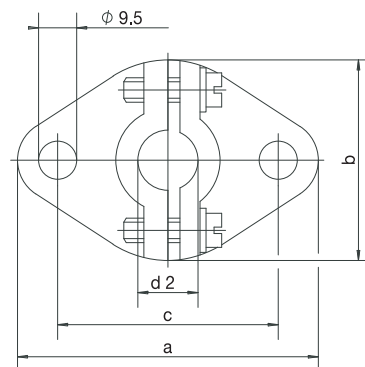

## Svorná šroubení, pružinová

Pro průměr jímký v mm	Závít G v inch	Velikost klíče		Délka		Obj. č.
		SW	SW1 v mm	L	L1 v mm	

Svorná šroubení z nerezové oceli X8CrNiS18-9, materiál č. 1.4305  
 s nerezovým těsnícím kroužkem pro teploty do 180 °C

## Posuvné přírubby podle DIN 43734

Pro průměr jímký v mm	Rozměry v mm				Obj. č.
	a	b	c	d2	

Posuvné přírubby z šedé litiny

15	75	50	55	16	00005784 ●
22	90	65	70	23	00005785 ●
32	90	65	70	33	00014955 ●

● dostupné skladem