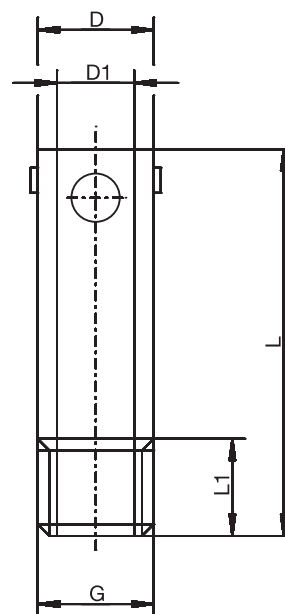

Bajonetové protikusy RD pro tyčové odporové teploměry

Závít G v mm	Průměr D v mm	Průměr D1 v mm	Délka L v mm	Délka L1 v mm	Obj. č.

Bajonetové protikusy RD z mosazi, materiál č. 2.0401.20, poniklované

M 12	12	8,5	20	10	00463422 ●
M 12	12	8,5	30	10	00463423 ●
M 12	12	8,5	40	10	00463445
M 12	12	8,5	50	10	00463446
M 12 x 1	12	8,5	20	10	00451967 ●
M 12 x 1	12	8,5	30	10	00463447
M 12 x 1	12	8,5	40	10	00458580 ●
M 12 x 1	12	8,5	50	10	00450720 ●
M 12 x 1	12	8,5	60	10	00447366 ●
1/4"	12	8,5	30	10	00463449 ●
M 10 x 1	12	6,5	50	10	00463450
M 12 x 1	12	6,5	30	10	00463451
M 12 x 1	12	6,5	40	10	00458576 ●
M 12 x 1	12	6,5	50	10	00463453 ●
M 12	14	8,5	30	10	00463454
M 12	14	8,5	40	10	00463455
M 12	14	8,5	50	10	00463457
M 12 x 1	14	8,5	30	10	00463460
M 12 x 1	14	8,5	40	10	00463464
M 12 x 1	14	8,5	50	10	00451641 ●
M 14 x 1,5	14	8,5	30	10	00463465
M 14 x 1,5	14	8,5	40	10	00463466
M 14 x 1,5	14	8,5	50	10	00463467 ●
1/4"	14	8,5	30	10	00463469
1/4"	14	8,5	40	10	00463470
1/4"	14	8,5	50	10	00463471
M 12 x 1	14	6,5	30	10	00463474
M 12 x 1	14	6,5	40	10	00463475
M 12 x 1	14	6,5	50	10	00463476

Bajonetové protikusy RD z nerezové oceli V4A, materiál č. 1.4305

M 12 x 1	12	8,5	50	10	00450338 ●
M 12 x 1	12	8,5	60	10	00439597 ●
M 12 x 1	12	8,5	100	10	00439640 ●
M 10 x 1	12	6,5	60	10	00459471 ●

Minimální objednávkové množství pro neskladové položky: 10 kusů

● dostupné skladem

Položka 8