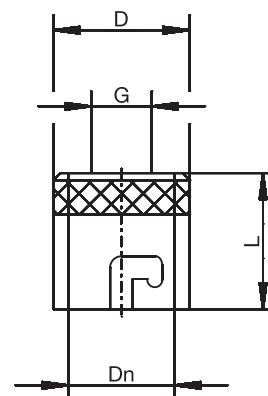

## Bajonetové úzavěry pro tyčové odporové teploměry

Závit G v mm	Průměr D v mm	Délka L v mm	Bajonet Dn v mm	Obj. č.
<b>Bajonetové uzávěry z mosazi, materiál č. 2.0401.20, poniklované</b>				
5,4	15	18	12,2	00441183 ●
5,4	18	18	14,5	00441186 ●
5,4	18	18	15,2	00443446 ●
7,0	15	18	12,2	00441188 ●
7,0	18	18	14,5	00441198 ●
7,0	18	18	15,2	00443448 ●