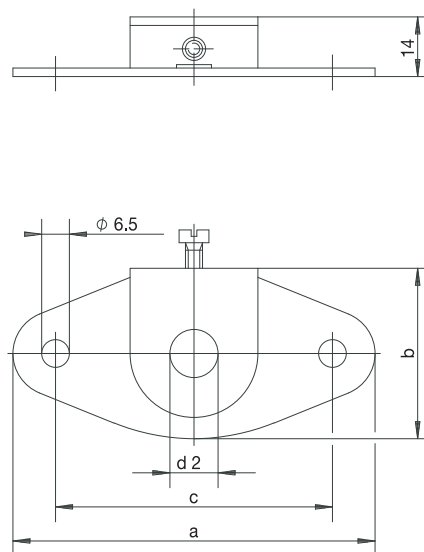

## Protipříruby pro posuvné příruby podle DIN 43734

Pro průměr jímký v mm	Rozměry v mm				Obj. č.
	a	b	c	d2	
<b>Protipříruby z šedé litiny</b>					
15	75	50	55	15	00058371 ●
22	90	65	70	22	00058372 ●
32	90	65	70	32	00058373 ●

## Plechové příruby

Pro průměr jímký v mm	Rozměry v mm				Obj. č.
	a	b	c	d2	
<b>Plechové příruby z pozinkované oceli</b>					
6	85	40	65	6,3	00065062 ●
8	85	40	65	8,3	00068165 ●
10	85	40	65	10,3	00084190 ●
11	85	40	65	11,3	00038513 ●