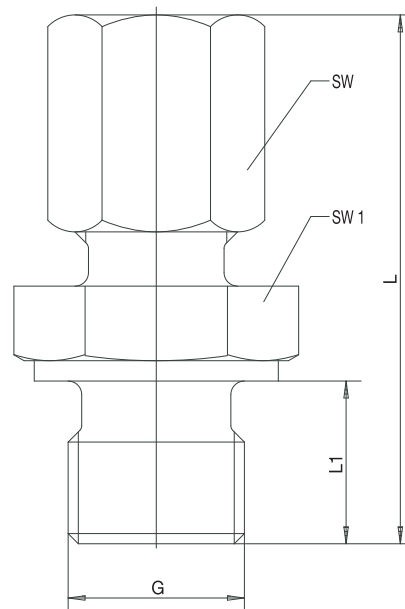

### Svorná šroubení z oceli s těsnicím kroužkem PTFE pro teploty do 260 °C

1,0	M 8 x 1	10	12	29	8	00049700 ●
1,5	M 8 x 1	10	12	29	8	00049701 ●
2,0	M 8 x 1	12	12	25	8	00049702 ●
3,0	M 8 x 1	12	12	25	8	00049703 ●
4,5	M 8 x 1	10	12	29	8	00049704 ●
6,0	1/4"	14	19	39	12	00049705 ●

### Svorná šroubení z nerezové oceli X 6 CrNiMoTi 17 12 2, materiál č. 1.4571 s těsnicím kroužkem PTFE pro teploty do 260 °C

1,0	M 8 x 1	8	14	24	8	00049706 ●
1,5	M 8 x 1	10	12	29	8	00049707 ●
2,0	M 8 x 1	8	12	25	8	00049708 ●
3,0	M 8 x 1	10	12	28	8	00049709 ●
4,5	M 8 x 1	10	12	29	8	00049710 ●
6,0	1/4"	19	14	41	12	00049711 ●

### Svorná šroubení z nerezové oceli X 6 CrNiMoTi 17 12 2, materiál č. 1.4571 s nerezovým těsnicím kroužkem pro teploty do 600 °C

1,5	M 8 x 1	8	12	23,5	8	00080809 ●
3,0	M 8 x 1	10	14	27	8	00080810 ●
6,0	M 10 x 1	14	14	34	8	00065416 ●
6,0	1/4"	14	19	40	12	00080811 ●
6,0	1/2"	14	27	44	14	00305445 ●
12,0	1/2"	22	27	46	14	00312448 ●
15,0	1/2"	27	27	42	14	00048311 ●

### Svorná šroubení z oceli s nerezovým těsnicím kroužkem pro teploty do 500 °C

6,0	3/8"	14	22	40	10	00057945 ●
6,0	1/2"	12	27	40	12	00340227 ●