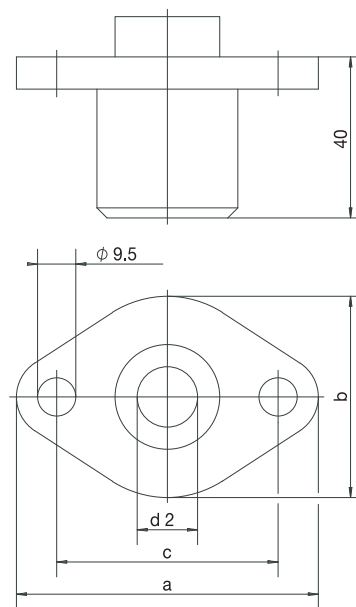

Protipříruby pro posuvné příruby podle DIN 43734

Pro průměr jímký v mm	Rozměry v mm				Obj. č.
	a	b	c	d2	
Protipříruby z šedé litiny					
15	75	50	55	15	00058371 ●
22	90	65	70	22	00058372 ●
32	90	65	70	32	00058373 ●