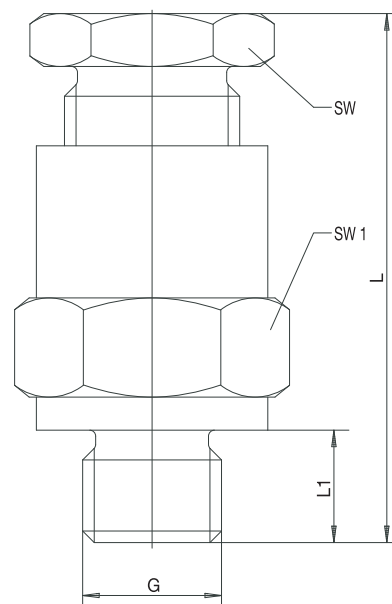

Svorná šroubení z oceli s bezazbestovým těsněním

15	1/2"	32	36	80	17	00018468 ●
15	3/4"	32	41	77	18	00018467 ●
22	1"	41	46	95	20	00018469 ●