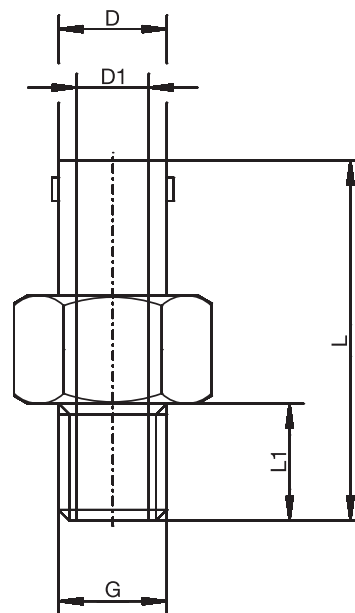

## Svorná šroubení, pružinová

Pro průměr jímký v mm	Závít G v inch	Velikost klíče		Délka		Obj. č.
		SW	SW1 v mm	L	L1 v mm	

Svorná šroubení z nerezové oceli X8CrNiS18-9, materiál č. 1.4305  
 s nerezovým těsnícím kroužkem pro teploty do 180 °C

## Plechové příruby

Pro průměr jímký v mm	Rozměry v mm				Obj. č.
	a	b	c	d2	
<b>Plechové příruby z pozinkované oceli</b>					
6	85	40	65	6,3	00065062 ●
8	85	40	65	8,3	00068165 ●
10	85	40	65	10,3	00084190 ●
11	85	40	65	11,3	00038513 ●

## Bajonetové protikusy SW pro tyčové odporové teploměry

Závit G	Průměr D v mm	Průměr D1 v mm	Délka L v mm	Délka L1 v mm	Obj. č.
<b>Bajonetové protikusy SW z mosazi, materiál č. 2.0401.20, poniklované</b>					
M 12	12	8,5	30	10	00463477
M 12 x 1	12	8,5	30	10	00449206 ●
M 12 x 1	12	8,5	40	10	00452747 ●
M 14 x 1,5	12	8,5	30	10	00463478
1/4"	12	8,5	30	10	00463480
1/4"	12	8,5	40	10	00452749 ●
3/8"	12	8,5	30	10	00441893 ●
M 10 x 1	12	6,5	30	10	00459226 ●
M 12	12	6,5	30	10	00463484
M 12 x 1	12	6,5	30	10	00463486
M 14 x 1,5	12	6,5	30	10	00463488 ●
1/4"	12	6,5	30	10	00463490
3/8"	12	6,5	30	10	00463491
M 12	14	8,5	30	10	00463492
M 12 x 1	14	8,5	30	10	00463493
M 14 x 1,5	14	8,5	30	10	00454811 ●
1/4"	14	8,5	30	10	00463494 ●