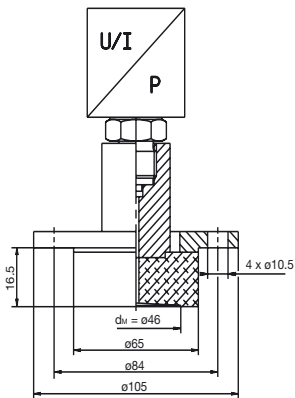

Séparateur avec bride DRD ou raccord Varivent

Séparateur à membrane avec bride DRD

Caractéristiques techniques

Raccorde- ment au process	Pression nominale bar	Etendue de mesure min. préconisée bar	Coefficient de température mbar/10K	Poids (sans appareil de mesure) kg
D = 65	PN40	à partir de 0,1	+3	0,8

Séparateur à membrane avec raccord Varivent

Caractéristiques techniques

Raccorde- ment au process	Pression nominale bar	Etendue de mesure min. préconisée bar	Coefficient de température mbar/10K	Poids (sans appareil de mesure) kg	Dimensions [mm]	
					d _M	D
D = 68 ¹	PN10	à partir de 0,1	+3	0,82	46	68