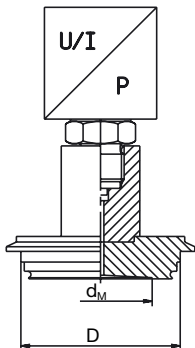

Séparateur avec bride DRD ou raccord Varivent

Séparateur à membrane avec bride DRD

Caractéristiques techniques

Raccorde- ment au process	Pression nominale bar	Etendue de mesure min. préconisée bar	Coefficient de température mbar/10K	Poids (sans appareil de mesure) kg
D = 65	PN40	à partir de 0,1	+3	0,8

Séparateur à membrane avec raccord Varivent

Caractéristiques techniques

Raccorde- ment au process	Pression nominale bar	Etendue de mesure min. préconisée bar	Coefficient de température mbar/10K	Poids (sans appareil de mesure) kg	Dimensions [mm]	
					d _M	D
D = 68 ¹	PN10	à partir de 0,1	+3	0,82	46	68