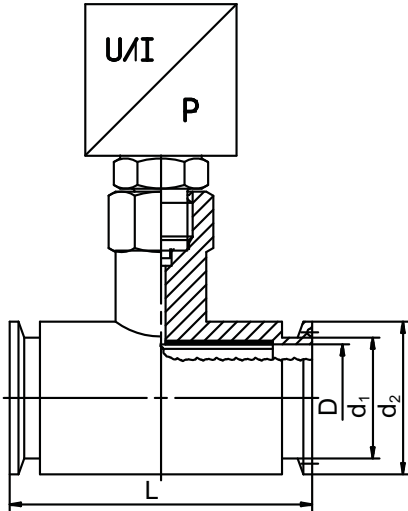

Teknik bilgi

Proses bağlantısı	Nominal basınç bar	Önerilen min. Basınç aralığı bar	Sıcaklık katsayısı mbar/10°C	Ağırlık (ölçüm aygıtı hariç) kg	Boyutlar [mm]	
					dM	D
DN 1½"	PN40	0.4 üzerinde	+12	0.32	34	50.5
DN 2"		0.1 üzerinde	+3	0.70	45	64

Boru basıncı ayırıcısı Tip 409774/18-...