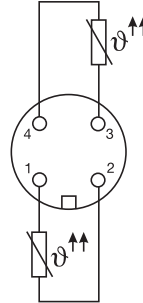

Tip 201085/ ...

Teknik bilgi

Sıcaklık aralığı	0 ... 150 °C
Basınç aralığı	bağlantı başlığı ile: basınçsız çalışma Pg 13.5 vida başlığı ile 10 bar/25 °C, 1 bar/80 °C Pg 13.5 M12 vida kapağı ile 10 bar/25 °C, 1 bar/80 °C
Terminal başlığı	bağlantı başlığı, dişsiz (PPO) veya Pg 13.5 vida kapağı (PPO)
Proses bağlantısı	dişsiz veya Pg 13.5 dişi
Pul	PSU
Conta	FPM70
Gövde malzemesi	cam (DIN 19 263)
Aktif bileşen	Pt100 DIN/IEC Sınıf B
Armatür uzunluğu	120 mm (standart), diğer armatür uzunlukları talebe bağlıdır.

Boyutlar

Bağlantı başlığı

Pg 13.5 vida kapağı

M12 konnektörlü Pg 13.5 vida kapağı

M12 konnektörü pin ataması

1 x Pt 100/Pt 1000

M12 konnektörü x 1
4-pinli 713 serisi

2 x Pt 100

Veri Sayfası 201085

Sayfa 3/4

Sipariş ayrıntıları:

	(1) Temel tip	201085	JUMO kompozansiyon termometresi
x	(2) Gövde malzemesi	89	cam
	(3) Aktif bileşen		
o	1001	Pt 100, 3-telli devrede/Sınıf B/0 ...	150°C ^a
x	1003	Pt 100, 2-telli devrede/Sınıf B/0 ...	150°C
o	1005	Pt 1000, 2-telli devrede/Sınıf B/0 ...	150°C
o	1006	Pt 1000, 3-telli devrede/Sınıf B/0 ...	150°C ^a
o	2003	çift Pt 100/B sınıfı/0 ...	150°C ^a
	(4) Bağlantı		
o	21	bağlantı başlığı	
x	22	Pg 13.5 vida kapağı	
o	70	M12 konnektörlü Pg 13.5 vida kapağı	
	(5) Armatür uzunluğu		
x	120	120 mm (standart) ^b	