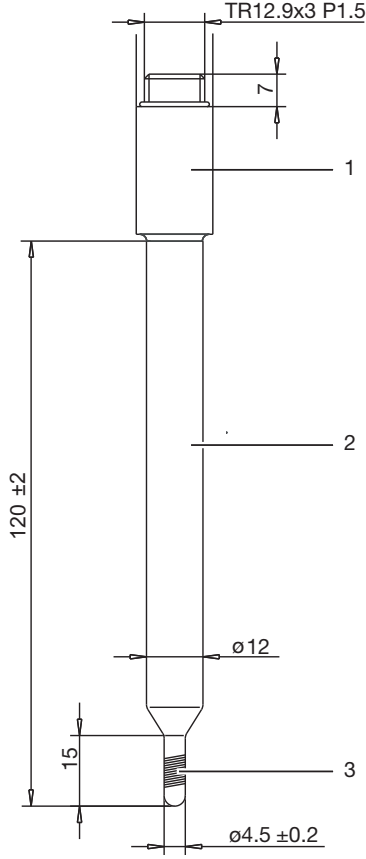

Tip 201085/ ...

Teknik bilgi

Sıcaklık aralığı	0 ... 150 °C
Basınç aralığı	bağlantı başlığı ile: basınçsız çalışma Pg 13.5 vida başlığı ile 10 bar/25 °C, 1 bar/80 °C Pg 13.5 M12 vida kapağı ile 10 bar/25 °C, 1 bar/80 °C
Terminal başlığı	bağlantı başlığı, dişsiz (PPO) veya Pg 13.5 vida kapağı (PPO)
Proses bağlantısı	dişsiz veya Pg 13.5 dişi
Pul	PSU
Conta	FPM70
Gövde malzemesi	cam (DIN 19 263)
Aktif bileşen	Pt100 DIN/IEC Sınıf B
Armatür uzunluğu	120 mm (standart), diğer armatür uzunlukları talebe bağlıdır.

Boyutlar

Bağlantı başlığı

Pg 13.5 vida kapağı

M12 konnektörlü Pg 13.5 vida kapağı

M12 konnektörü pin ataması

1 x Pt 100/Pt 1000

M12 konnektörü x 1
4-pinli 713 serisi

2 x Pt 100

Veri Sayfası 201085

Sayfa 3/4

Sipariş ayrıntıları:

	(1) Temel tip	201085	JUMO kompozansiyon termometresi
x	(2) Gövde malzemesi	89	cam
	(3) Aktif bileşen		
o	1001	Pt 100, 3-telli devrede/Sınıf B/0 ...	150°C ^a
x	1003	Pt 100, 2-telli devrede/Sınıf B/0 ...	150°C
o	1005	Pt 1000, 2-telli devrede/Sınıf B/0 ...	150°C
o	1006	Pt 1000, 3-telli devrede/Sınıf B/0 ...	150°C ^a
o	2003	çift Pt 100/B sınıfı/0 ...	150°C ^a
	(4) Bağlantı		
o	21	bağlantı başlığı	
x	22	Pg 13.5 vida kapağı	
o	70	M12 konnektörlü Pg 13.5 vida kapağı	
	(5) Armatür uzunluğu		
x	120	120 mm (standart) ^b	