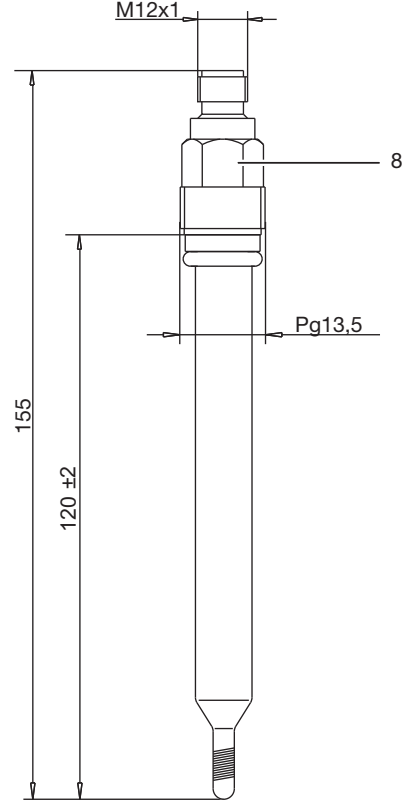

Tip 201085/ ...

Teknik bilgi

Sıcaklık aralığı	0 ... 150 °C
Basınç aralığı	bağlantı başlığı ile: basınçsız çalışma Pg 13.5 vida başlığı ile 10 bar/25 °C, 1 bar/80 °C Pg 13.5 M12 vida kapağı ile 10 bar/25 °C, 1 bar/80 °C
Terminal başlığı	bağlantı başlığı, dişsiz (PPO) veya Pg 13.5 vida kapağı (PPO)
Proses bağlantısı	dişsiz veya Pg 13.5 dişi
Pul	PSU
Conta	FPM70
Gövde malzemesi	cam (DIN 19 263)
Aktif bileşen	Pt100 DIN/IEC Sınıf B
Armatür uzunluğu	120 mm (standart), diğer armatür uzunlukları talebe bağlıdır.

Boyutlar

Bağlantı başlığı

Pg 13.5 vida kapağı

M12 konnektörlü Pg 13.5 vida kapağı

M12 konnektörü pin ataması

1 x Pt 100/Pt 1000

M12 konnektörü x 1
4-pinli 713 serisi

2 x Pt 100

Veri Sayfası 201085

Sayfa 3/4

Sipariş ayrıntıları:

	(1) Temel tip	201085	JUMO kompozansiyon termometresi
x	(2) Gövde malzemesi	89	cam
	(3) Aktif bileşen		
o	1001	Pt 100, 3-telli devrede/Sınıf B/0 ...	150°C ^a
x	1003	Pt 100, 2-telli devrede/Sınıf B/0 ...	150°C
o	1005	Pt 1000, 2-telli devrede/Sınıf B/0 ...	150°C
o	1006	Pt 1000, 3-telli devrede/Sınıf B/0 ...	150°C ^a
o	2003	çift Pt 100/B sınıfı/0 ...	150°C ^a
	(4) Bağlantı		
o	21	bağlantı başlığı	
x	22	Pg 13.5 vida kapağı	
o	70	M12 konnektörlü Pg 13.5 vida kapağı	
	(5) Armatür uzunluğu		
x	120	120 mm (standart) ^b	

Herhangi bir sorunuz için, lütfen bize danışın.

Standart model

Tip	Kısa açıklama	Sipariş Numarası
201085-89-1003-22-120	Kompozansiyon termometresi, Pt 100, Pg 13.5 vida kapağı, 120 mm	20/00300443

Üretim modelleri