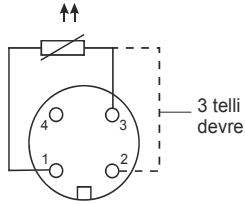

Boyutlar

Bağlantı başlığı

Pg 13.5 vida kapağı

M12 konnektörlü Pg 13.5 vida kapağı

M12 konnektörü pin ataması

1 x Pt 100/Pt 1000

M12 konnektörü x 1
4-pinli 713 serisi

2 x Pt 100