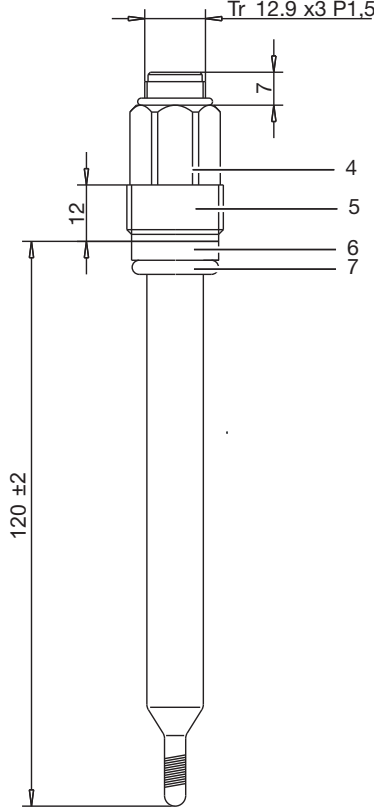

Tip 201085/ ...

Teknik bilgi

Sıcaklık aralığı	0 ... 150 °C
Basınç aralığı	bağlantı başlığı ile: basınçsız çalışma Pg 13.5 vida başlığı ile 10 bar/25 °C, 1 bar/80 °C Pg 13.5 M12 vida kapağı ile 10 bar/25 °C, 1 bar/80 °C
Terminal başlığı	bağlantı başlığı, dişsiz (PPO) veya Pg 13.5 vida kapağı (PPO)
Proses bağlantısı	dişsiz veya Pg 13.5 dişi
Pul	PSU
Conta	FPM70
Gövde malzemesi	cam (DIN 19 263)
Aktif bileşen	Pt100 DIN/IEC Sınıf B
Armatür uzunluğu	120 mm (standart), diğer armatür uzunlukları talebe bağlıdır.

Boyutlar

Bağlantı başlığı

Pg 13.5 vida kapağı

M12 konnektörlü Pg 13.5 vida kapağı

M12 konnektörü pin ataması

1 x Pt 100/Pt 1000

M12 konnektörü x 1
4-pinli 713 serisi

2 x Pt 100

Veri Sayfası 201085

Sayfa 3/4

Sipariş ayrıntıları:

	(1) Temel tip	201085	JUMO kompozansiyon termometresi
x	(2) Gövde malzemesi	89	cam
	(3) Aktif bileşen		
o	1001	Pt 100, 3-telli devrede/Sınıf B/0 ...	150°C ^a
x	1003	Pt 100, 2-telli devrede/Sınıf B/0 ...	150°C
o	1005	Pt 1000, 2-telli devrede/Sınıf B/0 ...	150°C
o	1006	Pt 1000, 3-telli devrede/Sınıf B/0 ...	150°C ^a
o	2003	çift Pt 100/B sınıfı/0 ...	150°C ^a
	(4) Bağlantı		
o	21	bağlantı başlığı	
x	22	Pg 13.5 vida kapağı	
o	70	M12 konnektörlü Pg 13.5 vida kapağı	
	(5) Armatür uzunluğu		
x	120	120 mm (standart) ^b	