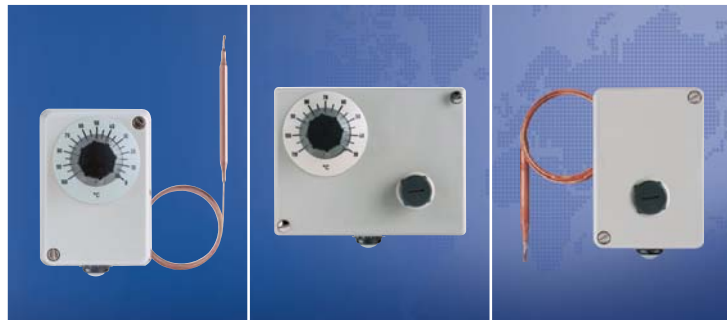

表面安装温度开关

应用	产品名称	表面安装单系统温度开关、ATH系列	表面安装双系统温度开关、ATH系列	船用表面安装单系统温度开关、ATH-SE 系列
	型号/数据单号	603021/603035	603026/603035	603031
	特点	单温度开关	双温度开关	单温度开关
	应用范围	热交换、热控制行业、空调系统行业、机械自动化行业		造船业
技术参数	功能	温度控制器(TR)、温度监视器(TW)、安全型温度监视器(STW)、安全型温度限制器(STB)		温度监视器(TW)、安全型温度监视器(STW)、安全型温度限制器(STB)
	开关器特点	单突跳触点开关器	单突跳触点开关器	单突跳触点开关器
	电器容量	10 A、230 V	10 A、230 V	10 A、230 V
	最高控制温度	500 °C	500 °C	300 °C
	防护等级	IP 54 IP 65 (603035)	IP 54 IP 65 (603035)	IP 54
	认证证书	DIN、(DGRL、EAC、GOST 603021/603026)		Det Norske Veritas、GL、Bureau Veritas、DIN、DGRL、EAC

温度开关

盘装温度开关 表面安装温度开关 双金属温度开关 度盘式温度计 电接点温度计

表面安装温度开关

产品名称	多功能温度开关 JUMO heatTHERM-AT/DR	防冻温度开关 JUMO frostTHERM-AT/DR	表面安装防冻温度开关 JUMO frostTHERM-ATE	防爆表面安装温度开关 JUMOexTHERM-AT	
型号/数据单号	603070	604100	604170	605055	
特点	单系统或双系统温度开关 室温型温度开关 轨道安装温度开关 流动空气监测温度开关	温包长度可达3m、6m或者12m	单系统温度开关 电压24V 温包长度2m或6m	单系统或双系统温度开关	
应用范围	楼宇自动化、热交换或热控制行业、空调行业、电器柜温度监测、机械自动化行业	暖通空调、制冷装置、自动化领域		潜在爆炸危险的1区、2区和21区、22区；配装特殊护套、可将护套用于潜在爆炸危险的0区	
功能	温度控制器(TR) 温度监视器(TW) 安全型温度监视器(STW) 安全型温度限制器(STB)	安全型温度监视器(STW) 安全型温度限制器(STB)	温度监视器(TW) 温度限制器(TB)	温度监视器(TW) 温度限制器(TB) 安全型温度监视器(STW) 安全型温度限制器(STB)	
技术参数	开关器特点	单突跳触点开关器	单突跳触点开关器	继电器输出 模拟量输出	
	电器容量	16 A、230V	16A、230V	继电器输出 6A、230V 模拟量输出 0~10V	
	最高控制温度	350 °C	+15°C	+10°C	500°C
	防护等级	IP 40、IP54 可选	IP 40、IP65可选	IP 42	IP65、IP67可选
	认证证书	DIN、UL、DGRL、EAC	EAC	-	ATEX、RTN、EAC、DIN、IEC、EX

双金属温度开关

产品名称	密封电缆型双金属温度开关	豪斯曼接头型双金属温度开关	快速接头型双金属温度开关	Pt1000芯片型温度开关
型号/数据单号	608301	608301	608301	608301
电器连接方式	11	61	01	30
应用	特点 - 配件均由铜、铝或不锈钢制成 - 多种螺纹方式和设计方式可供选择 - 多种电器连接方式可供选择 - 可选择 Pt1000 芯片（仅适用于电器连接编码“30”） - M12 的快速插头连接方式 - 防护等级最高可达 IP67 或 IP68			
	应用领域 - 空气压缩机 - 发送机控制 - 一般工业热控制			
技术参数	开关器形式 - 快动触点 - 慢动触点 - Pt1000 芯片			
	电器容量 10~100mA、12V（PLC 控制应用） 16A、230V（直接负载）			