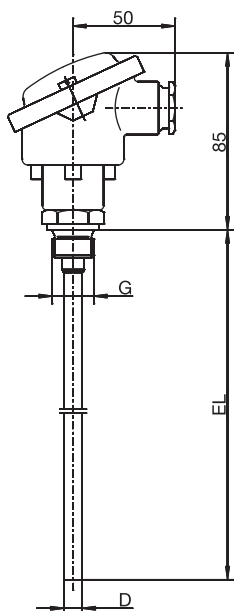

JUMO Měření a regulace s.r.o.
Křídlovická 943/24a, 603 00 Brno
Česká republika
Tel: +420 541 321 113
Fax: +420 541 211 520
Internet: www.jumo.cz
E-mail: info.cz@jumo.net

JUMO Slovensko s.r.o.
Púchovská 8, 831 06 Bratislava
Slovenská republika
Tel: +421 244 871 676
Fax: +421 244 871 676
Internet: www.jumo.sk
E-mail: info.sk@jumo.net

JUMO GmbH & Co. KG
Moritz-Juchheim-Straße 1, 36039 Fulda
Německo
Tel: +49 661 6003-0
Fax: +49 661 6003-607
Internet: www.jumo.net
E-mail: mail@jumo.net

Rozměry

Základní typ 902023/10