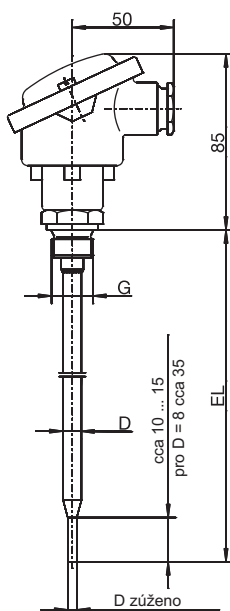

Základní typ 902023/11