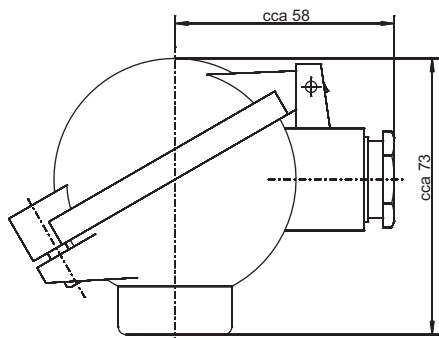

Základní typ 902023/31

Připojovací hlavice formy BUZ
Typový přírůstek 320

Objednávací údaje

(1) Základní typ		
902023/10	JUMO Etemp B Závitové odporové teploměry s přípojovací hlavici formy B a rovnou jímkou	
902023/11	JUMO Etemp B Závitové odporové teploměry s přípojovací hlavici formy B a zúženou jímkou (z \varnothing 6 mm na \varnothing 3,8 mm / z \varnothing 8 mm na \varnothing 6 mm)	
902023/31	JUMO Etemp B Závitové odporové teploměry s přípojovací hlavici formy B a zúženou jímkou pro měření na vzduchu	
(2) Provozní teplota v °C		
x x x	380 -50 ... +200 °C (standardně)	
x x	386 -50 ... +260 °C	
x x	402 -50 ... +400 °C	
x x	647 -20 ... +150 °C (pouze ve spojení s třídou B a 1x Pt100 ve 2-vodičovém připojení)	
(3) Měřicí vložka		
x x x	1003 1x Pt100 ve 2-vodičovém připojení	
x x x	1011 1x Pt100 ve 4-vodičovém připojení	
x x x	2003 2x Pt100 ve 2-vodičovém připojení	
(4) Třída přesnosti podle DIN EN 60751		
x x x	1 Třída B (standardně)	
x x x	2 Třída A	
x x x	3 Třída AA (1/3 DIN B)	
(5) Průměr ochranné jímky D v mm		
x x x	6 \varnothing 6 mm	
x x	8 \varnothing 8 mm	
(6) Vestavná délka EL v mm (EL 50 ... 1000 mm, max. 800 mm pro základní typy 902023/11 a 902023/31)		
x	50 50 mm	
x x x	100 100 mm	
x x x	200 200 mm	
x x x	... Specifikujte prosím v textu (v krocích po 50 mm)	
(7) Procesní připojení		
x x x	102 Závit G 1/4	
x x x	103 Závit G 3/8	
x x x	104 Závit G 1/2	
x x x	126 Závit M 18x1,5	
x x x	128 Závit M 20x1,5	
x x x	144 Závit 1/2-14NPT	