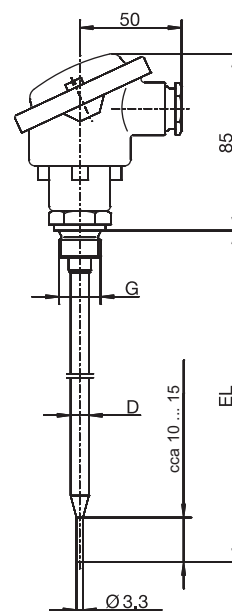

Základní typ 902023/31